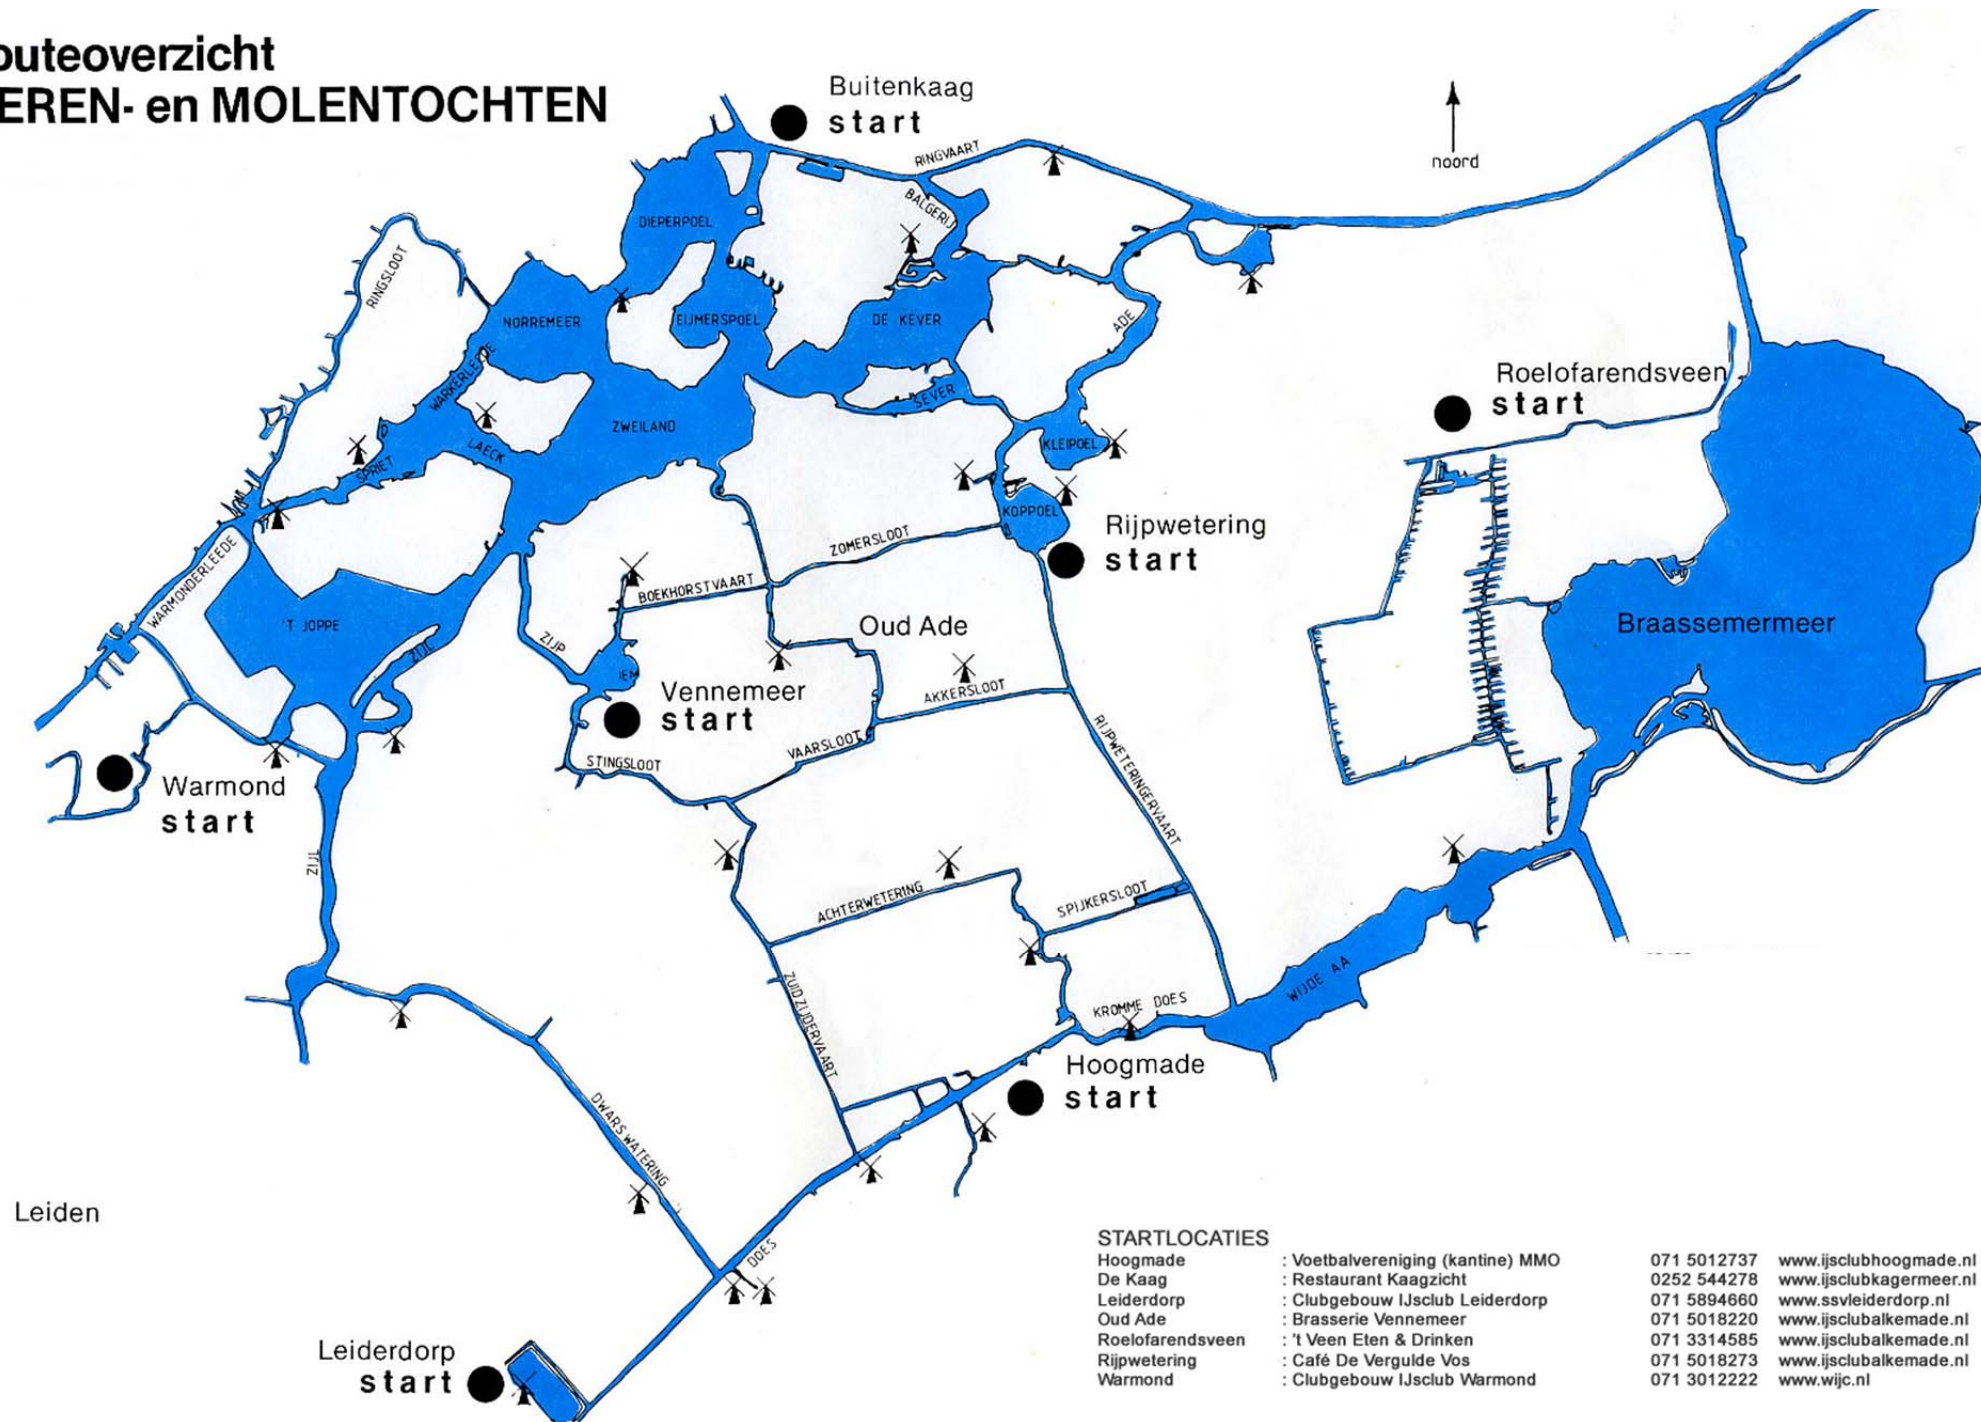

Routeoverzicht MEREN- en MOLENTOCHTEN

Leiden

STARTLOCATIES

Hoogmade : Voetbalvereniging (kantine) MMO
 De Kaag : Restaurant Kaagzicht
 Leiderdorp : Clubgebouw IJclub Leiderdorp
 Oud Ade : Brasserie Vennemeer
 Roelofarendsveen : 't Veen Eten & Drinken
 Rijkwetering : Café De Vergulde Vos
 Warmond : Clubgebouw IJclub Warmond